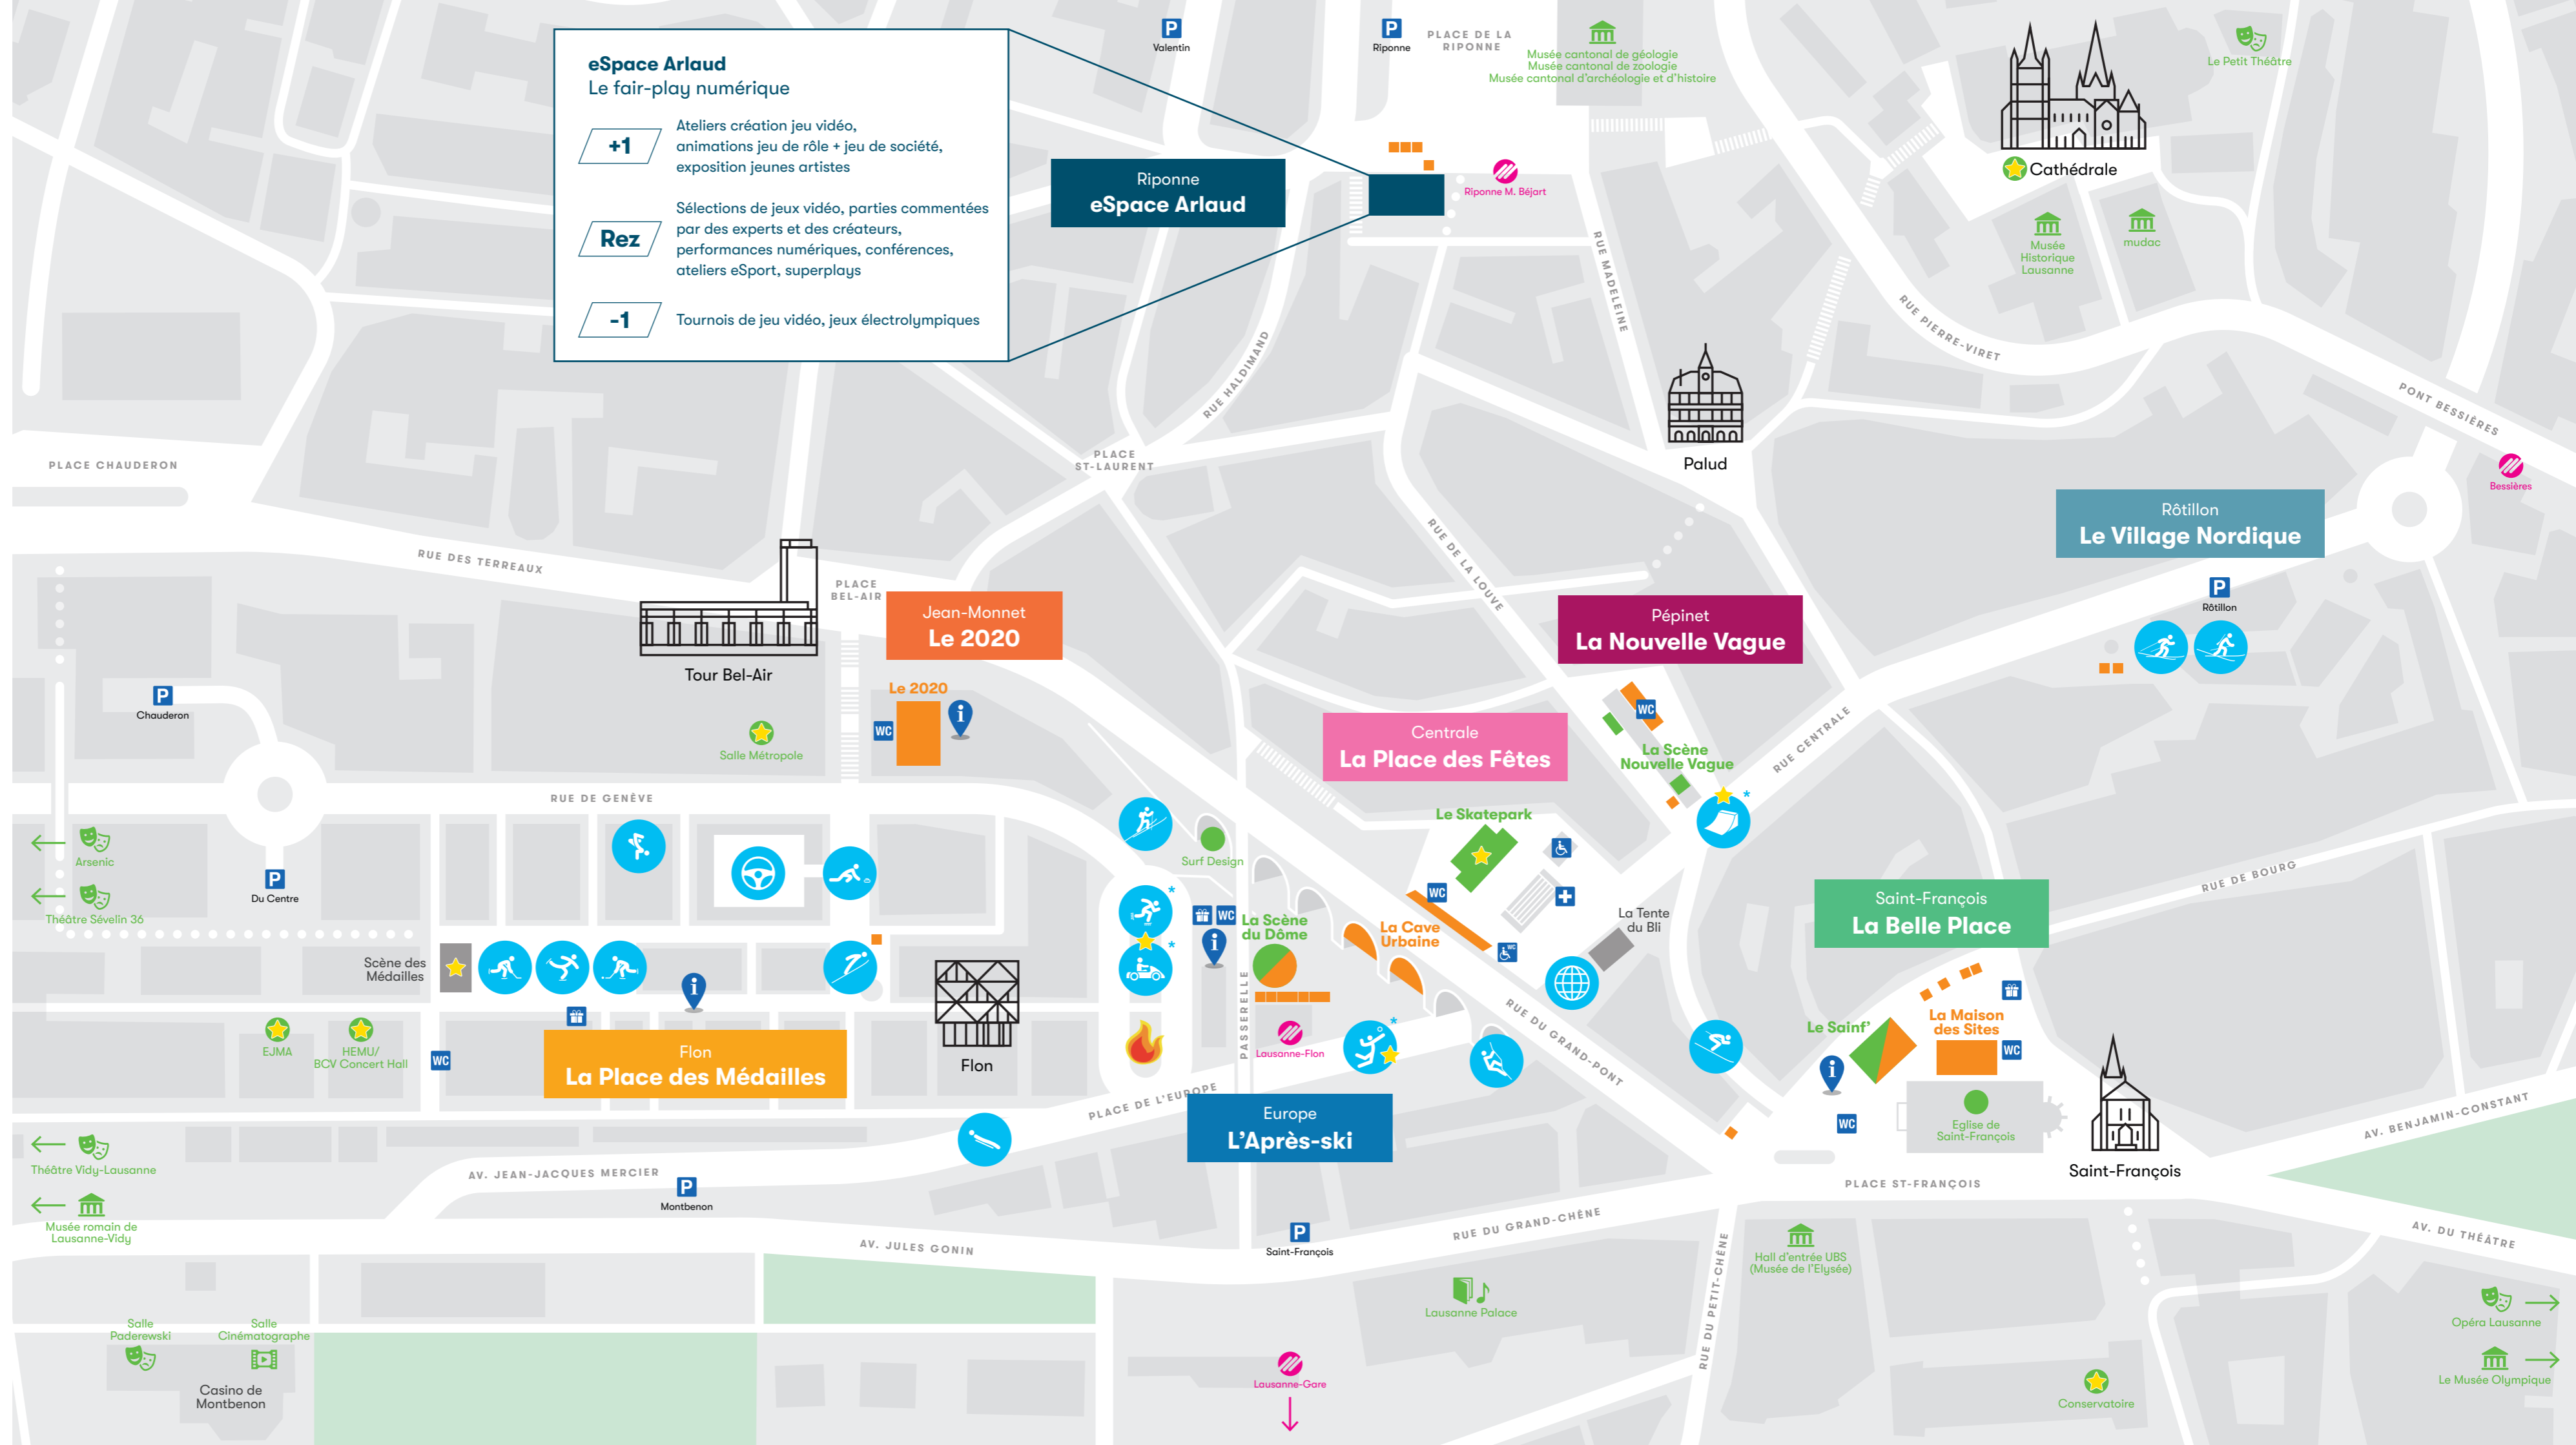

Ateliers, spectacles et exhibitions

- Le Skatepark
- La Scène du Dôme
- La Scène Nouvelle Vague
- Le Sainf'
- Surf Design
- Salle Métropole
- EJMA
- HEMU / BCV Concert Hall
- Eglise de Saint-François
- Conservatoire
- Théâtres
- Musées
- Cinémathèque
- Rencontres littéraires + musique
- Événements à ne pas manquer

Gastronomie & Bar

- Le 2020 – Partager un moment convivial autour de mets locaux
- La Cave Urbaine – Rencontre avec un vigneron
- La Maison des Sites – Rencontre avec un artisan gastronomique des sites de compétition

Initiations sportives

- Hockey
- Patinage
- Bandy
- Curling
- Saut à ski
- Luge
- Ski-alpinisme
- Ski de fond
- Biathlon
- Ski alpin
- Big Air*
- Snow Volleyball*
- Escalade
- Nzango / Ecuavóley / Yoga tibétain
- Roller*
- E-Kart*
- Sécurité routière
- Parkour

* Ces activités ont lieu uniquement le samedi et dimanche
Snow Volleyball uniquement le 18-19.01

Plan et informations

- Stand d'information
- La Vasque de la flamme olympique
- Boutique officielle Lausanne 2020
- Toilettes
- Infirmierie
- Estrade accessible en chaise roulante
- Toilettes pour personnes en chaise roulante
- Parking
- Arrêt du métro

eSpace Arlaud
Le fair-play numérique

- **+1** Ateliers création jeu vidéo, animations jeu de rôle + jeu de société, exposition jeunes artistes
- **Rez** Sélections de jeux vidéo, parties commentées par des experts et des créateurs, performances numériques, conférences, ateliers eSport, superplays
- **-1** Tournois de jeu vidéo, jeux électrolympiques

Riponne
eSpace Arlaud

Jean-Monnet
Le 2020

Pépinet
La Nouvelle Vague

Centrale
La Place des Fêtes

Flon
La Place des Médailles

Europe
L'Après-ski

Rôtillon
Le Village Nordique

Saint-François
La Belle Place