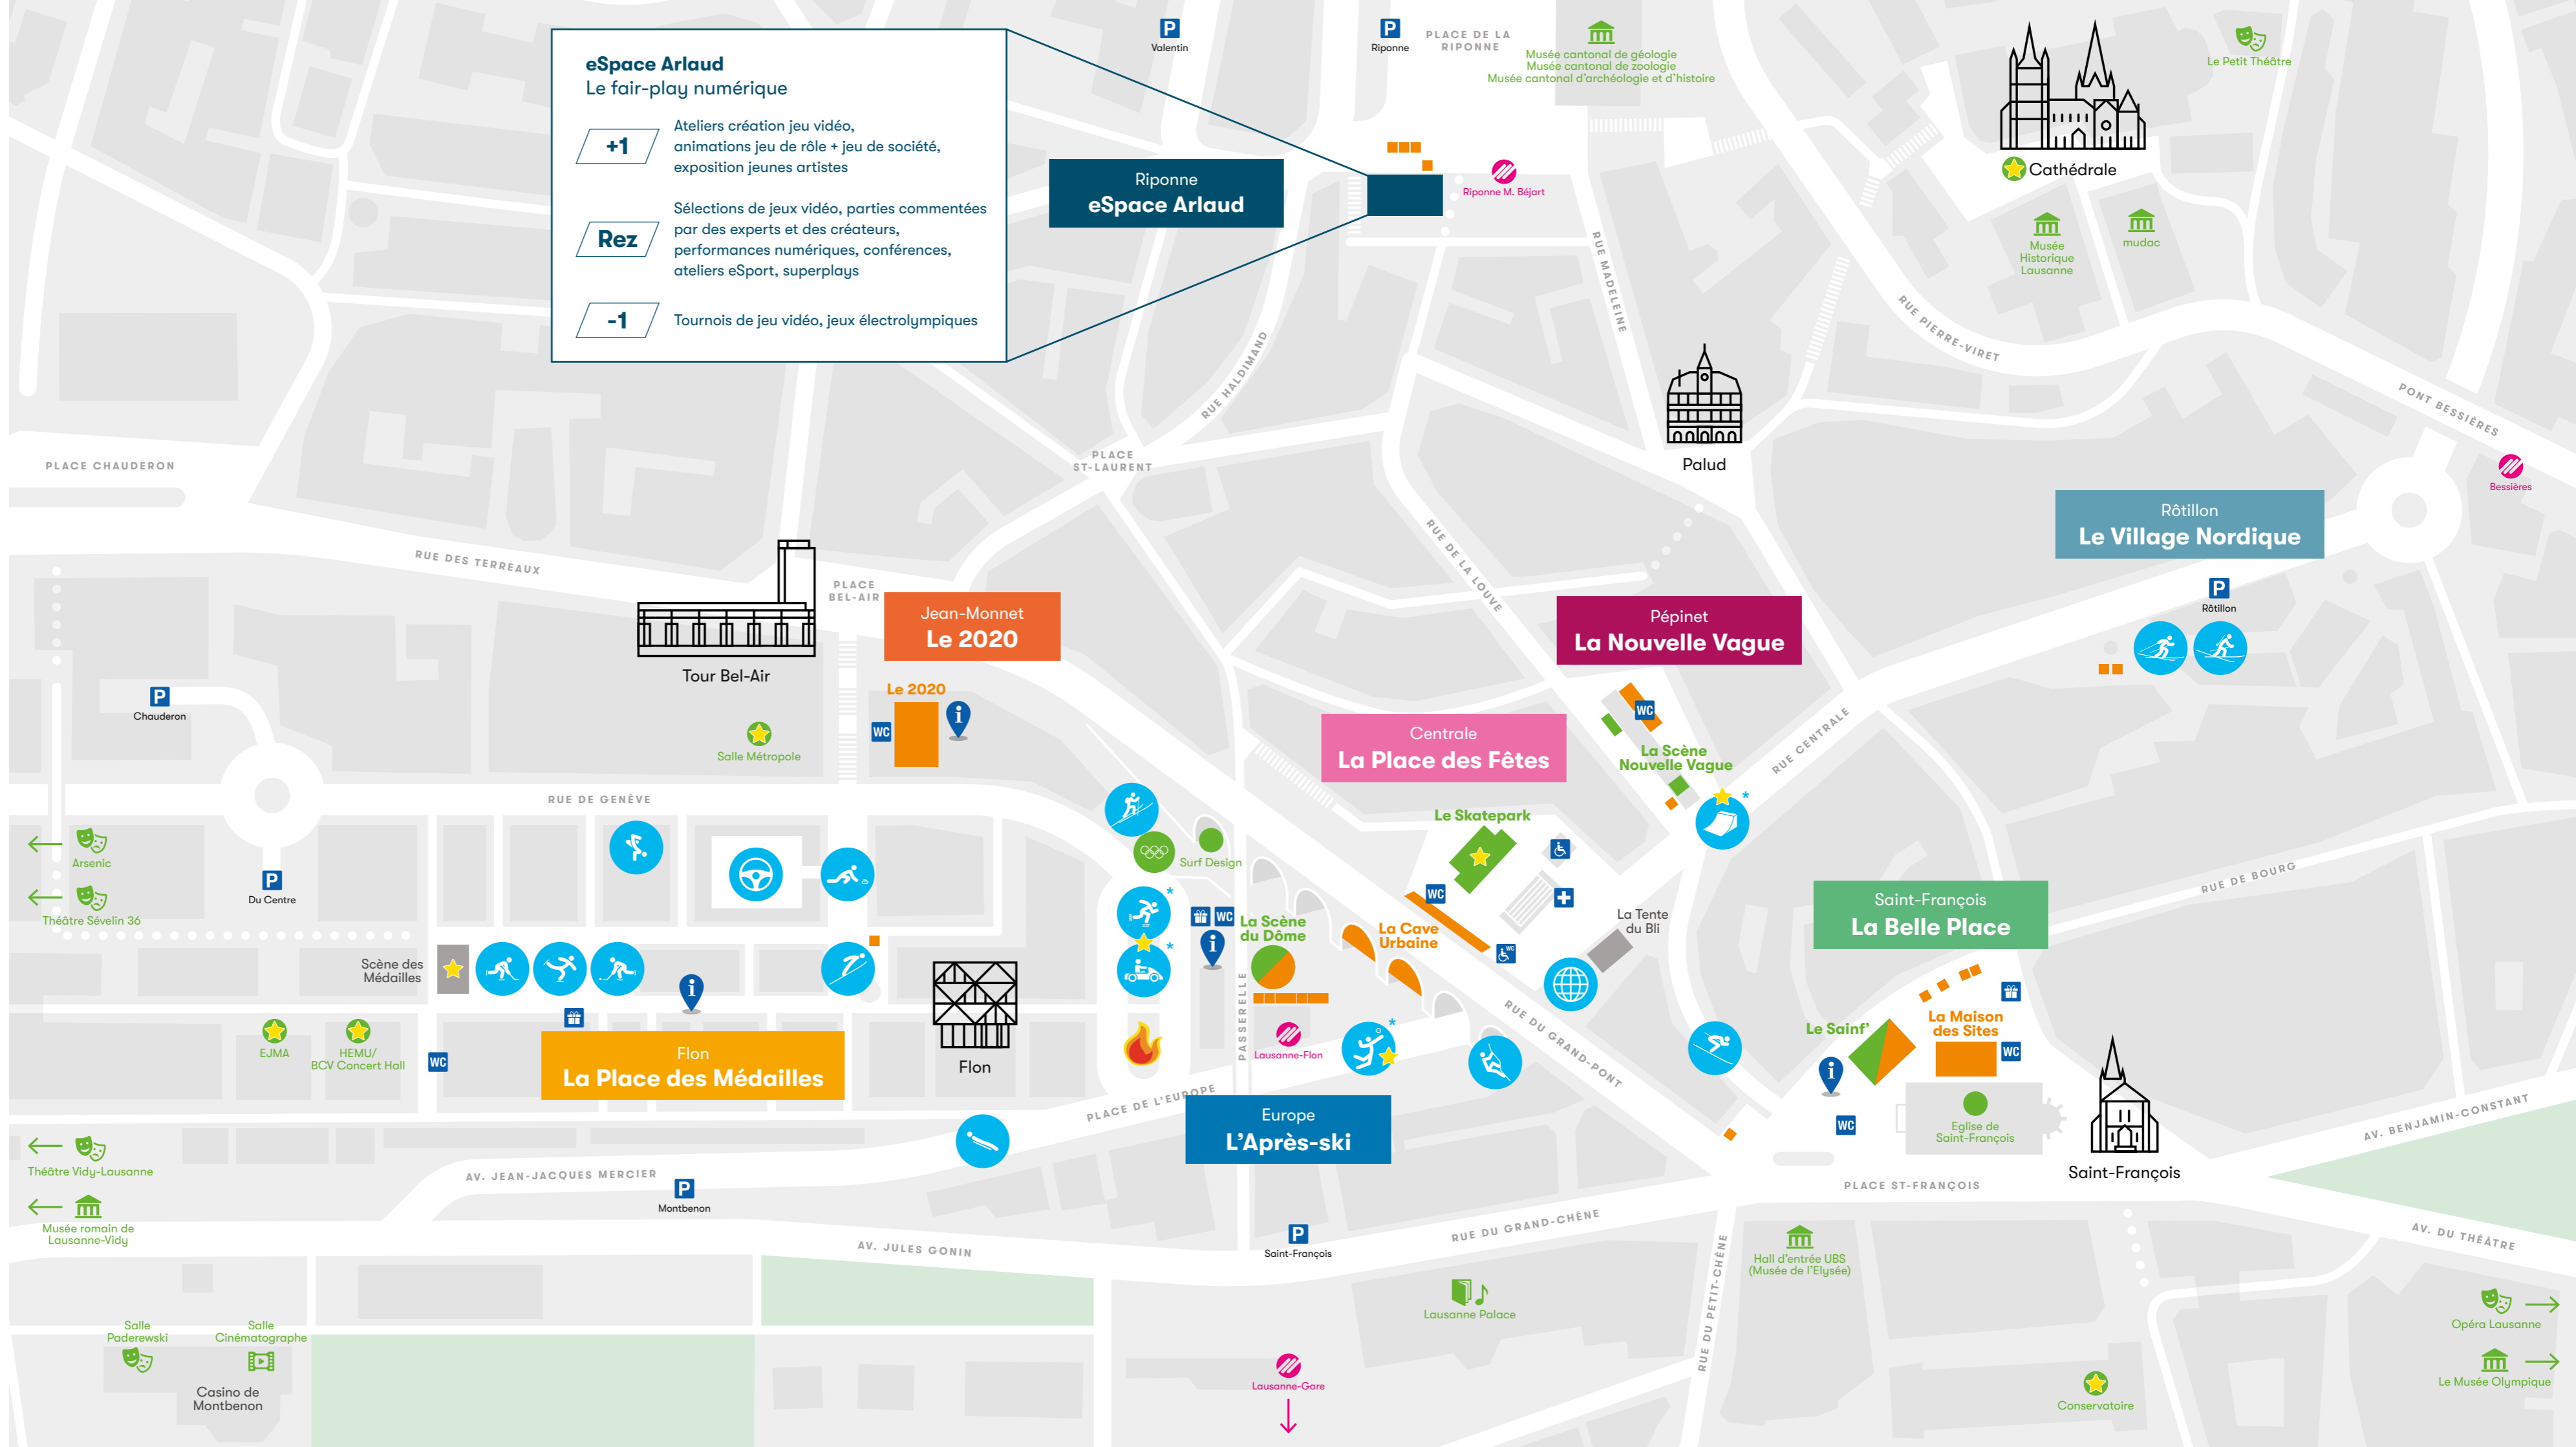

Ateliers, spectacles et exhibitions

- Le Skatepark
- La Scène du Dôme
- La Scène Nouvelle Vague
- Le Sainf'
- Surf Design
- Salle Métropole
- EJMA
- HEMU / BCV Concert Hall
- Eglise de Saint-François
- Conservatoire
- Théâtres
- Musées
- Cinémathèque
- Rencontres littéraires + musique
- Découvrir le Mouvement Olympique et ses Valeurs
- Événements à ne pas manquer

Gastronomie & Bar

- Le 2020 – Partager un moment convivial autour de mets locaux
- La Cave Urbaine – Rencontre avec un vigneron
- La Maison des Sites – Rencontre avec un artisan gastronomique des sites de compétition

* Ces activités ont lieu uniquement le samedi et dimanche
Snow Volleyball uniquement le 18-19.01

Plan et informations

- Stand d'information
- La Vasque de la flamme olympique
- Boutique officielle Lausanne 2020
- Toilettes
- Infirmierie
- Estrade accessible en chaise roulante
- Toilettes pour personnes en chaise roulante
- Parking
- Arrêt du métro

Riponne
eSpace Arlaud

Jean-Monnet
Le 2020

Pépinet
La Nouvelle Vague

Centrale
La Place des Fêtes

Saint-François
La Belle Place

Flon
La Place des Médailles

Europe
L'Après-ski

Rôtillon
Le Village Nordique